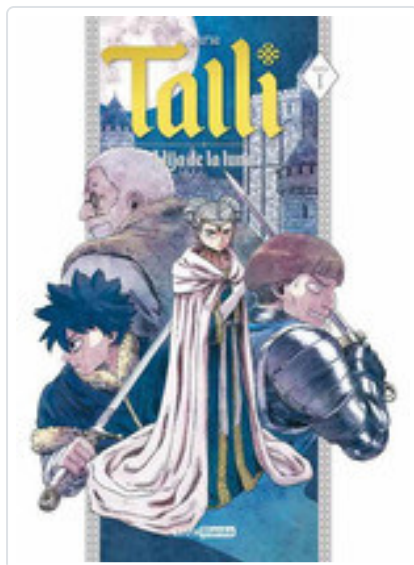

TALLI HIJA DE LA LUNA, 1

SOURYA

SINOPSIS

En un universo remoto, un señor feudal educa solo a su hija adoptiva: Talli, descendiente de la extirpe de las Invocadoras. Un pueblo que en otra época vivió en armonía con los humanos, pero al que éstos, asustados ante sus increíbles poderes, decidieron exterminar. Tras dieciséis años oculta a los ojos de todos, atacan al castillo de su padre para acabar con ella. La joven Talli se verá obligada a huir en un viaje que le hará conocer tanto sus orígenes como el de sus misteriosos poderes. ...

Editorial	LETRA BLANCA
Materia	<Genérica>
Colección	LETRA BLANCA
EAN	9788494757280
Status	Disponible
Páginas	168
Tamaño	130x180x mm.
Peso	225
Precio (Imp. inc.)	7,95€
Fecha de lanzamiento	11/10/2018

Títulos relacionados