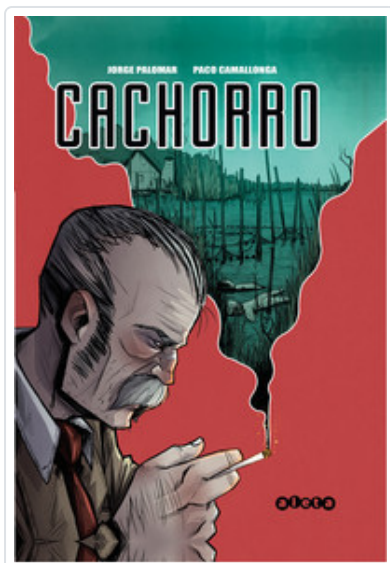

CACHORRO

PALOMAR/ CAMALLONGA

SINOPSIS

Cachorro, el huérfano que creció al amparo del régimen de Franco, se ha convertido en el policía más temido dentro de la Brigada Social. En su primer caso como detective, se enfrenta a la desaparición, en la Riada de Valencia de 1957, de unos jóvenes del mismo orfanato en el que creció. Casi 30 años después, el desbordamiento de la presa de Tous en 1982 permite reabrir la investigación. El agua que sirvió para ocultar un crimen emerge ahora para revelar la verdad. Cachorro no descansará hasta encontrar a las personas que destrozaron su vida. ...