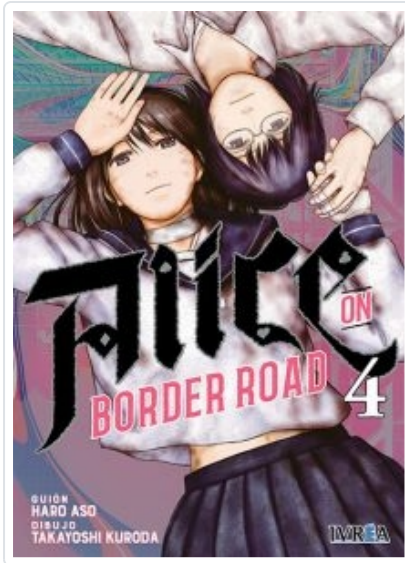

ALICE ON BORDER ROAD, 4

ASO, HARO

SINOPSIS

Kina Sano es una estudiante de secundaria de la ciudad de Tokyo que está harta de la rutina y cree que la vida es un mal juego en el que la gente se ve obligada a participar durante unos 80 años. Un día, despierta totalmente desorientada en las cal...