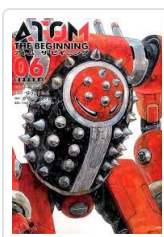

CHILDREN OF THE
WHALES, 6
UMEDA, ABI

ATOM THE
BEGINNING, 6
YUKI, MASAMI/
KASAHARA,
TETSURO