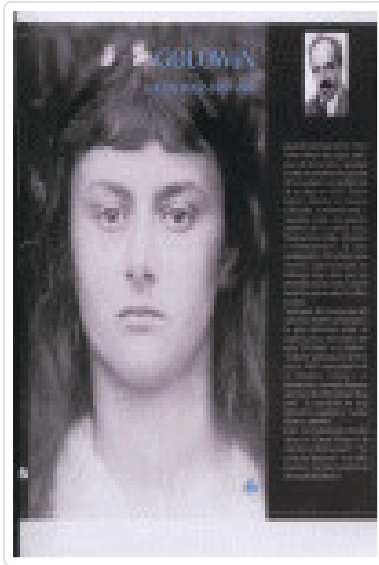

GOLOWIN

WASSERMANN, JAKOB

SINOPSIS

Golowin representa el elemento perturbador, el lado oscuro en el camino de María von Krüdener. Heroína burguesa, mujer de mágica personalidad y enorme fuerza interior, colocada en el centro de la vorágine misma de la Revolución Rusa de la que huye junto a sus hijos en busca de Alexandr, su marido. Pero algo aguarda en su destino, un encuentro perturbador, la tentación de una vida opuesta, un debate en la noche entre hombre y mujer a solas. ...