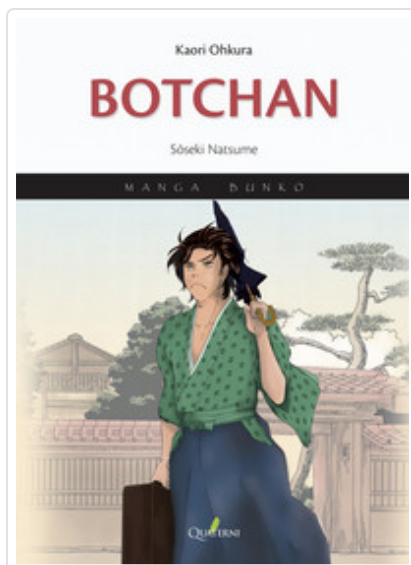

BOTCHAN -MANGA-

NATSUME, SOSEKI

SINOPSIS

Las peripecias en las que se ve envuelto un joven profesor de Tokio en la escuela de una pequeña aldea. Impulsivo, cabezota, poco hábil pero muy noble, Botchan es uno de los personajes fundamentales de la literatura universal. Adaptación al manga de una de las obras cumbres de las letras japonesas. Una historia muy divertida que con grandes dosis de humor y sarcasmo, constituye una sátira de las sociedad de la época y de su cultura y valores. ...