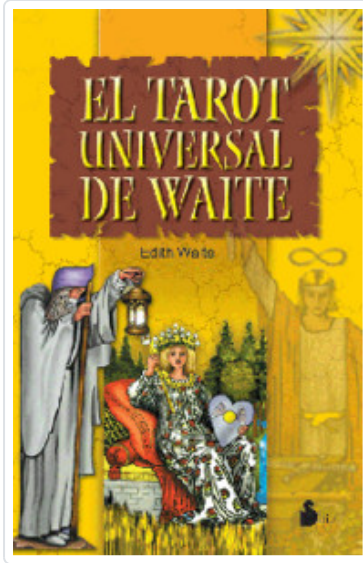

TAROT UNIVERSAL WAITE (ESTUCHE)

WAITE, EDITH

SINOPSIS

El tarot es una representación simbólica de las ideas universales en las que están basados la mente y el comportamiento humano, y en este sentido contiene una doctrina secreta a la cual es posible acceder, pues de hecho está y en la conciencia de todos nosotros, aunque el hombre ordinario pase por la vida sin reconocerla. Esta doctrina ha existido siempre, es decir, siempre ha habido una minoría capaz de acceder a ella. ...