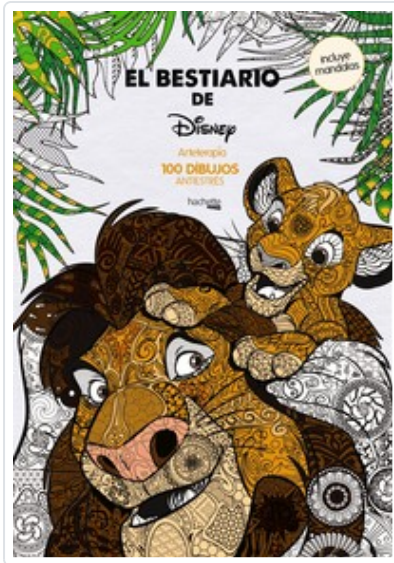

# ARTETERAPIA. BESTIARIO DE DISNEY

## HACHETTE HEROES

### SINOPSIS

Los animales ocupan un lugar central en la obra de Walt Disney. Son los personajes principales de más de una decena de largometrajes, como Dumbo, Bambi, El rey león, Buscando a Nemo... Y, cuando tienen papeles secundarios, aportan un toque cómico o de ternura a la película, ¡cómo olvidar a Abú, Fígaro o Mushu! Abre este extraordinario bestiario y haz que cobren vida estos encantadores personajes de las obras maestras de Disney. Viaja en el tiempo y vuelve a descubrir el placer de crear. ...