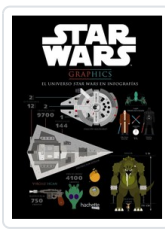

STAR WARS. EL
GRAN LIBRO DE LA
SAGA PARA
COLOREAR
HACHETTE HEROES

STAR WARS
GRAPHICS
HACHETTE HEROES